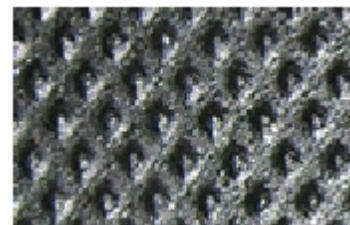

Váš KRAIBURG dealer:

 Spodný profil : výška 5 mm,
deformovateľné čapy

Diamantový povrch

puzzle: čisté spojenie

Kraský komfort - prirodzene! A čo človek?

Ergonomická rohož pre dojičov v dojárni

- príjemný mäkký pocit pod nohami
- protisklzový diamantový povrch : elastická a bezpečná pod nohami
- tepelná izolácia
- jednoduchá inštalácia
- ľahké na čistenie a dezinfekciu

Rozmery:

Hrúbka : 17 mm

šírka × dĺžka:

puzzle okraj na 2 dlhých stranách : 95 cm × 173/350 cm

puzzle okraj na 4 stranách : 95 cm × 170 cm

Predpoklady / tipy na inštaláciu:

- povrch pod rohožou musí byť rovný a čistý
- rozložiť podľa plávajúcej metódy (žiadne pripojenie a ďalšieho upevnenia)
- položte rohože, nestláčajte ich dokopy (pripojte voľne)
- úplne rozložte aby sa zabránilo nevhodným medzerám!
- dodržte vzdialenosť 2 až 15 cm od okraja (bočnej steny) : čistiaceho žľabu
- pre úpravy na mieste, rohože môžete jednoducho odrezať ostrým nožom
tip: navlhčite nôž a režte pozdĺž vodiacej lišty položenej na rohoži