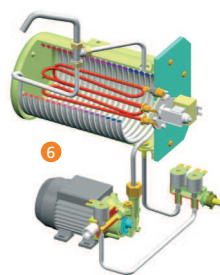

C 400+

Ľahký začiatok.

Je jedno, či chcete skrmovať práškové alebo čerstvé mlieko, C 400+ môže pohodlne nakrmiť 50 teliat cez 2 krmné miesta. výkonný 32 bit H-processor umožňuje vykonávanie rozsiahleho počtu rôznych funkcií: tak je teraz možné aj ku C 400+ pripojiť rôzne periférne zariadenia. To umožňuje napájanie teliat mliekom na základe spotreby jadrového krmiva spolu s DairyFeed J 1100 a používanie dávkovacieho zariadenia na medicíny. K udržaniu dobrého zdravotného stavu Vašich zvierat je možné dodať aj rozšírený medicínsky program.

Pohľad do vnútra:

1. 1 Ventil vody otvára prívod vody ku špeciálnemu bojleru.
2. 2 Presne ohriate porcie vody (0,25 l) sú privádzané do mixéra.
3. 3 Zároveň s dávkovaním vody sa
4. 4 dávkuje aj práškové mlieko zo zásobníka na prášok do mixéra (3).
5. 5 Odber nápoja cez nasávaciu hadičku a cumel' prebieha bez čakania.

Doplnok pri kombi automatoch:

1. 6 Ohrev čerstvého mlieka vo výmenníku tepla šetrne a rýchlo.

SD karta pre zálohovanie dát

Prehľad o všetkom

Práve pri odchove teliat je sledovanie zvierat dôležitým prvkom pri manažmente stáda. S DairyPlanom a modulom DPCalfFeeder môžu byť všetky napájacie automaty DairyFeed J Stand Alone integrované do systému DMS 21. A ten umožňuje komfortné zobrazenie rôznych zoznamov napr. spotreba krmiva na monitore v kancelárii. Vďaka pripojeniu do siete je možné kontrolovať aj iné zariadenie, a údaje o zvieratách pohodlne a kedykoľvek.