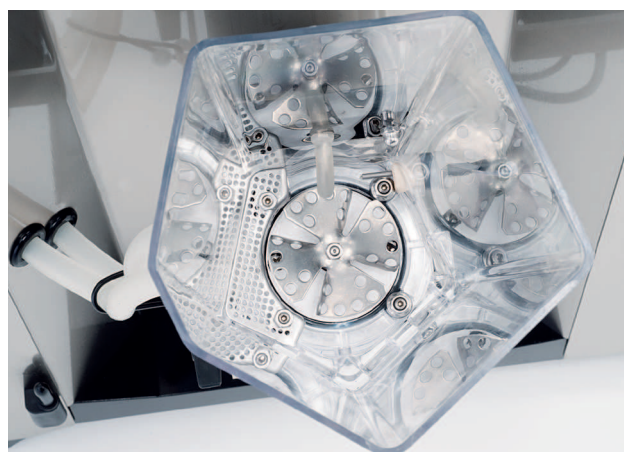

Žiadajte vyššiu funkcionlitu

Rozšírenie až na 4 kŕmne miesta umožňuje kŕmenie až maximálne 120 teliat. Dodatočná kalibračná váha a pripojenie periférnych zariadení, robia V 600+ neporaziteľným systémom manažmentu so skoro až neohraničeným výkonom. Pre najvyššie nároky na úsporu pracovného času, zdravotný stav a vývoj teliat.