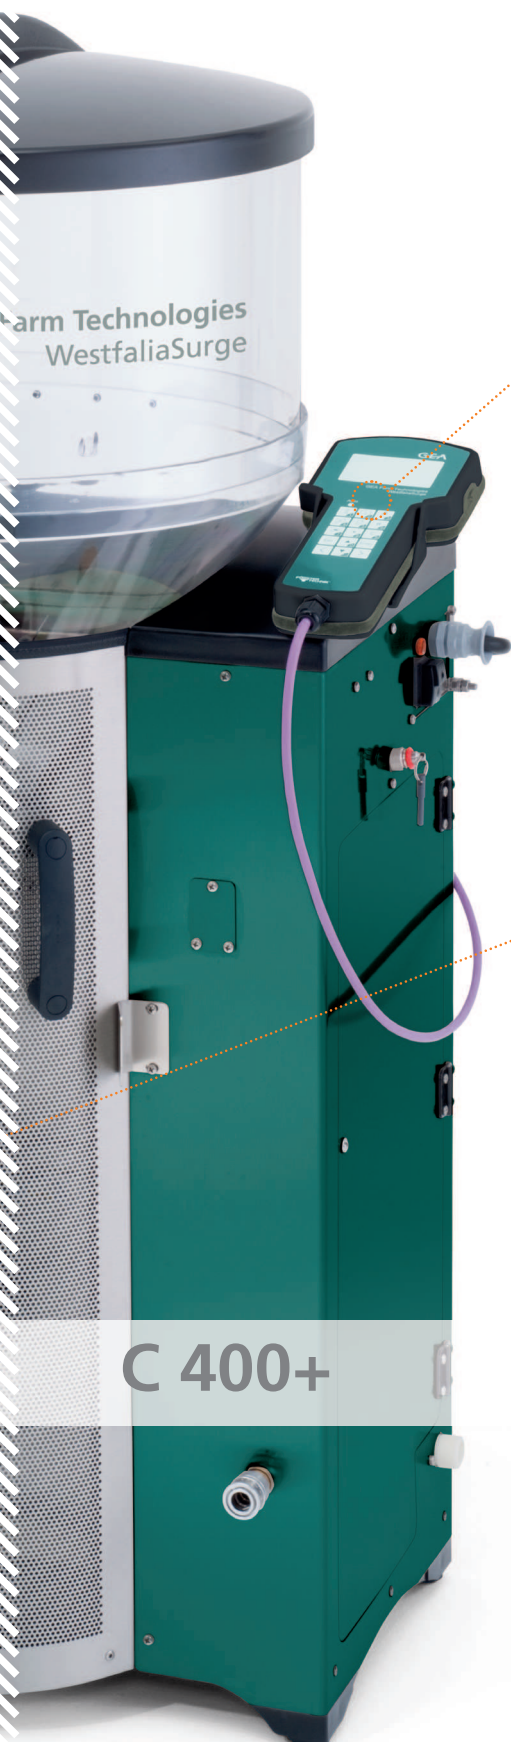

Jednoduchá obsluha

Štandardne sú napájacie automaty vybavené obslužným terminálom s jednoduchou obsluhou. Nový povrch terminálu s dodatočnými tlačidlami a veľkým displejom umožňujú komfortnú čitateľnosť displeja. K tomu je možné kontrast a svetlosť displeja pohodlne nastaviť. Za pomoci numerickej klávesnice, môžete čísla rýchlo a priamo zadávať napr. pri hľadaní zvierťa a pri zostavovaní kŕmnych plánov. Tlačidlá rýchleho výberu ponúkajú rýchli prístup ku skupinám zvierat alebo jednotlivým zvieratám.

Prijemne zohriate - chutne pripravené

Je jedno, či vonku sneží alebo svieti slnko, nezávisle na ročnej dobe a podmienok umiestnenia, vďaka IQ regulácii ohrevu, je nápoj vždy pripravovaný so správnou teplotou. Intervalové kŕmenie vydáva nápoj zvieratám individuálne v dávkach počas celého dňa.

Výhody v skratke:

- Nápoj je pre teľatá zostavený individuálne pre každé zviera vždy presne a čerstvo.
- Presná teplota nápoja vďaka IQ- regulácii ohrevu
- Dávkovač na práškové medikamenty alebo na tekuté prídavky krmiva
- Jednoduché automatické čistenie vďaka rôznym čistiacim programom
- Jednoduchá obsluha pomocou terminálu alebo PC
- Možná integrácia na DMS 21 s modulom DP CalfFeeder