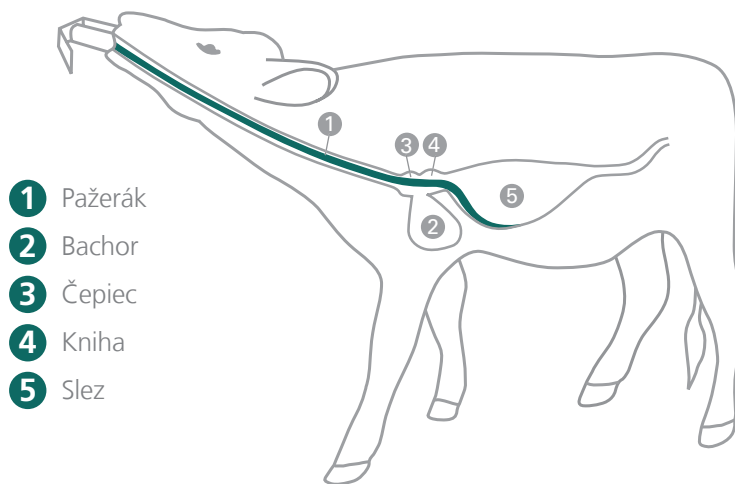

DairyFeed J

Pre zdravý rast novej generácie

GEA Milking & Cooling | WestfaliaSurge

engineering for a better world

GEA Farm Technologies

Menežovanie namiesto kŕmenia

Už prvé týždne rozhodnú.

Zdravý odchov teliat je základom pre hospodárny a na výkon orientovaný chov mliečného dobytku. Najlepšie predpoklady pre úspešný odchov teliat sú napájacie automaty pre teliatka od GEA Farm Technologies. Zásobujú vaše teliatka nápojom primerane podľa ich potreby, a redukujú Vaše rutinné práce pri odchove teliat na minimum.

- 1 Pažerák
- 2 Bachor
- 3 Čepiec
- 4 Kniha
- 5 Slez

Ideálna krivka pre zdravý rast.

Každé teľa sa vyvíja ináč - preto je individuálne kŕmenie kľúčom k úspechu. Napájacie automaty od GEA Farm Technologies je možné naprogramovať primerane podľa potreby: je jedno či pre odchov alebo výkrm. Každé teľa dostane to a toľko, koľko potrebuje pre zdravý rast.