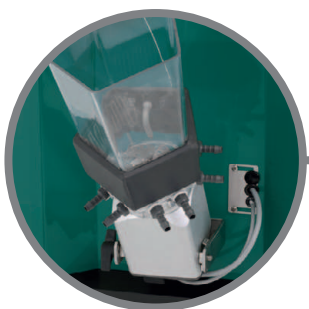

Ergonomicky formované
Jednoduché premiestnenie
vďaka rúčkam na boku.

Intuitívne správne
Ovládacie prvky s teplotným
senzorom – obsluha jednoduchá a
centrálna.

**Čistenie v zlomku
sekundy**
Vyprázdňovanie mixéra
je zjednodušené tým, že
je ho možné vyklopiť.