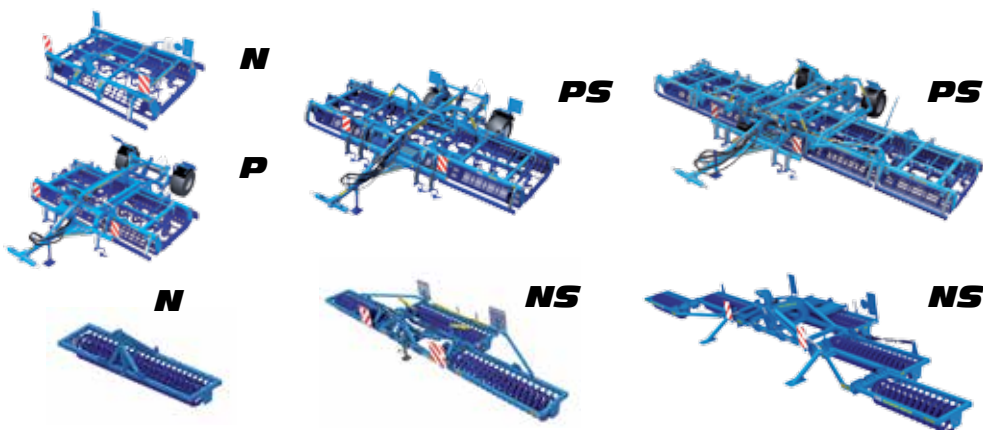

More information at [www.farmet.cz](http://www.farmet.cz)

drobicí válce | crumbling rollers | Zerabbröckelwalzen | дробильные катки | подрібнювальні катки | wały rozdrabniające  
rouleaux broyeur | preparación de cama de siembra con rodillo crossquil | tăvălugi de mărunțire | разрохваци валяци  
Crosskill hengerek | drupināšanas veltni | volai | Crosskill-rullid

DROBICÍ VÁLCE	DV 300 N	DV 400 NS	DV 450 NS	DV 500 NS	DV 600 NS	DV 700 NS	DV 800 NS	DV 1000 NS
m	3	4	4,5	5	6	7	8	9,85
kg	560	1040	1120	1200	1360	1540	1700	2550

More information at [www.farmet.cz](http://www.farmet.cz)