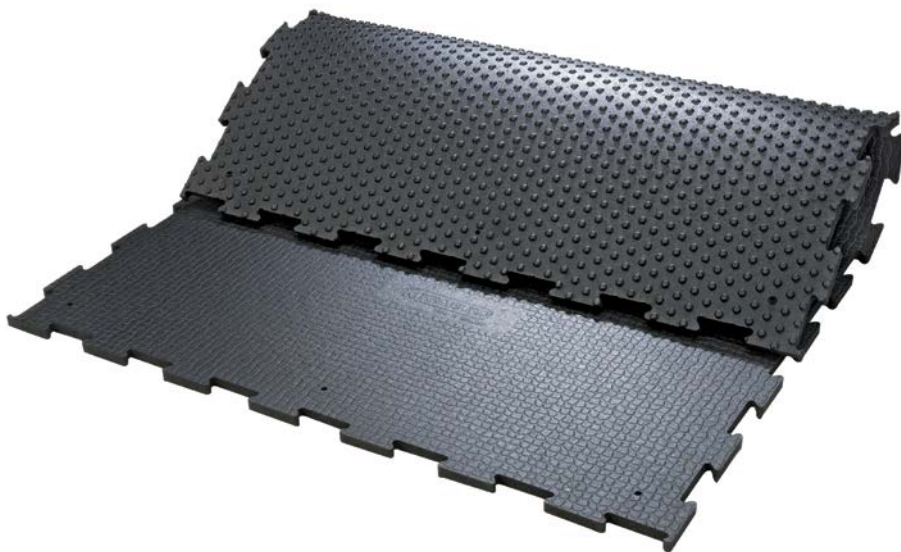

## KURA MultiFLEX

pre povrchy, ako sú dojáreň, zberný dvor, prechodové priechody, ... bez stacionárneho škrabáka alebo mobilného odstraňovania

Váš KRAIBURG dealer:

- zlepšuje zdravie a produktivitu paznechtov
- zlepšuje odolnosť proti skĺznutiu
- pomáha znižovať hluk
- rýchlejšie dojenie prostredníctvom vylepšeného vstupu v dojárni
- puzzle hrany môžu byť kombinované všestranne  
→ efektívne krycie možnosti pre najrozmanitejšie tvarované plochy
- ľahká inštalácia

šupľový profil  
pre ideálnu  
mäkkosť

uchopenie - povrch  
podporuje istú  
chôdzu

### Rozmery :

spodný profil: šupľe (5 mm)

hrúbka: 24 mm

19 mm — 24 mm

4 stranné puzzlovanie:

dĺžka:

šírka:

119 cm

85 / 170 cm

installation: 4 respectively 8 fixings per mat