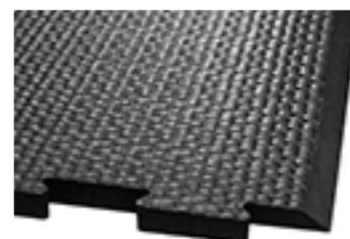

- príjemná a trvalá tuhosť cez vzduchový vankúš- spodný bočný profil
- tesniace brity znižujú znečistenie pod podložkou
- skosenie na zadnej hrane: jemný pre zvieracie kĺby, bez zakopávacej hrany

Rozmery:
hrúbka: 30 mm

Tolerancia:
 +3/-2 mm

hrúbka:

Tolerancia platí aj v rámci rohože a pri inštalácii.

dĺžka + šírka:

+/- 1.5 % (DIN ISO 3302-1 trieda tolerancie M4)

Váš KRAIBURG dealer:

skosenie na zadnej hrane: jemné na kĺby, bez zakopávacej hrany