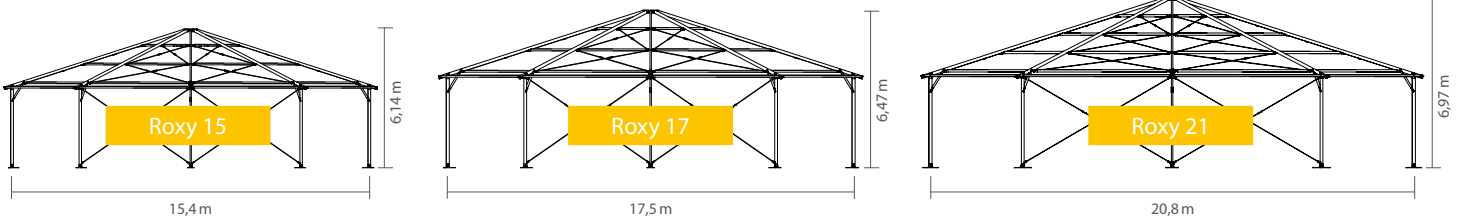

Ideálne podmienky pre tréning Vášho kona.

Nase ROXY haly sú postavené z certifikovanej pozinkovanej konštrukcie a priesvitnej stresnej krytiny vyrobenej z pevnej fólie PowerTec III. Voliteľne je k dispozícii s otvorenými bocnými stenami alebo s protiprievanovými sieťkami.

Všetky ROXY haly sú v kohútiku vyššie ako 4 m. To z nich robí nielen ideálne pre skákanie koní ale aj jazdiarne.

Môžete trénovať aj v nepriaznivom počasí. Ci uz je vonku veterno alebo prší.

Vypracujeme Vám individuálnu ponuku, závislú od poveternostných podmienok a snehového zatazenia.