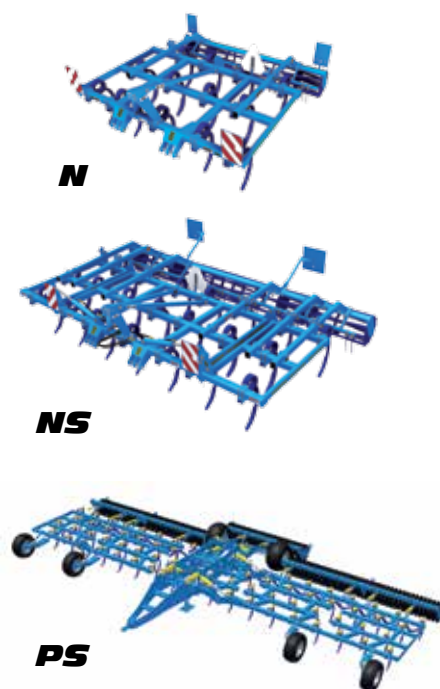

кырпиче | cultivators | Kultivatoren | культиваторы | культиватори | spalchniacze | cultivateurs | cultivador
cultivoare | култиватори | kultivátorok | kultivatori | čyzeliniai skutikai | kultivaatorid

FANTOM		FX 300 N	FX 350 N	FX 470 NS	FX 600 PS	FX 800 PS	FX 1000 PS	FX 1250 PS
m		3	3,5	4,7	6	8	10	12,5
pcs		11/13	13/15	17/21	36	48	60	73
kg		1100	1350	2000	5600	7100	9100	11220
kW/HP		110-165/150-225	120-180/160-240	150-225/200-300	200-300/270-405	245-370/330-495	295-400/400-550	330-495/450-675

More information at www.farmet.cz

NS 4-20 cm
PS 4-15 cm

N, NS

PS